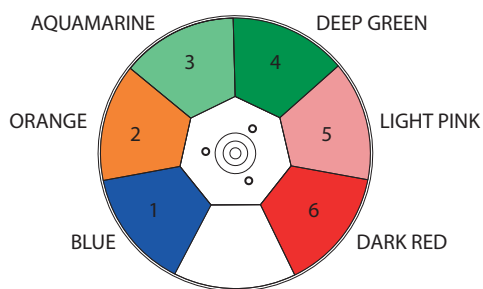

085903/001
image: Ø 23 mm
pos. 6

085911/001
image: Ø 23 mm
pos. 7

085901/001
image: Ø 23 mm
pos. 8

Fixed Gobo Wheel

236186/801